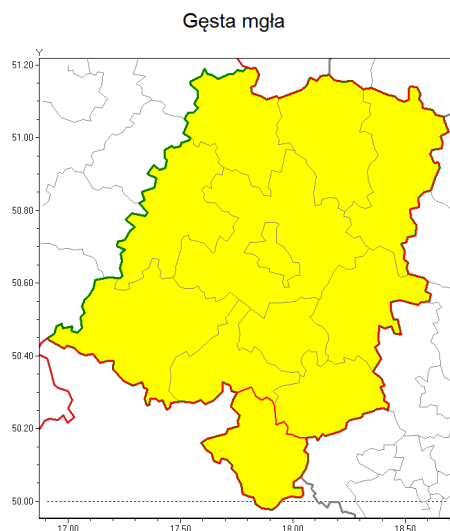

www: www.imgw.pl

Zasięg ostrzeżenia w województwie

Ostrzeżenie meteorologiczne Nr 67

Nazwa biura	IMGW-PIB Biuro Prognoz Meteorologicznych we Wrocławiu
Zjawisko/stopień zagrożenia	Gęsta mgła/ 1
Obszar	województwo opolskie powiat głubczycki
Ważność	od godz. 19:00 dnia 31.10.2019 do godz. 09:00 dnia 01.11.2019
Przebieg	Prognozuje się gęste mgły w zasięgu których widzialność będzie wynosiła od 100 m do 200 m. Miejscami mgła będzie osadzała śnieg.
Prawdopodobieństwo wystąpienia zjawiska(%)	90%
Uwagi	Brak.
Dyrektor synoptyk IMGW-PIB	Piotr Ojrzyski
Godzina i data wydania	godz. 14:02 dnia 31.10.2019
SMS	IMGW-PIB OSTRZEŻENIE: MGŁA/1 opolskie/głubczycki od 19:00/31.10 do 09:00/01.11.2019 widzialność 100 m.