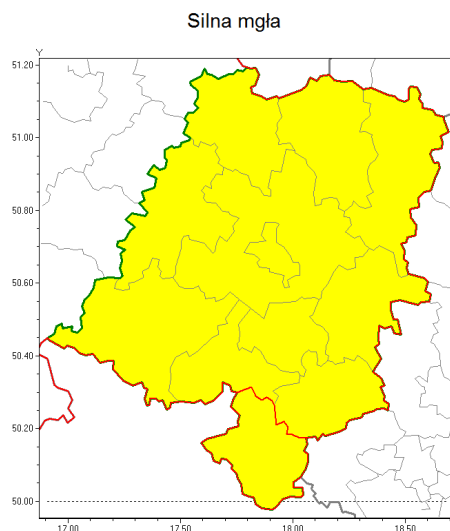

www: www.imgw.pl

Zasięg ostrzeżenia w województwie

Ostrzeżenie meteorologiczne Nr 66

Nazwa biura	IMGW-PIB Biuro Prognoz Meteorologicznych we Wrocławiu
Zjawisko/stopień zagrożenia	Silna mgła/ 1
Obszar	województwo opolskie powiat głubczycki
Ważność	od godz. 00:00 dnia 23.10.2019 do godz. 10:00 dnia 23.10.2019
Przebieg	Na przeważającym obszarze prognozuje się gęste mgły ograniczające widzialność poniżej 200 m.
Prawdopodobieństwo wystąpienia zjawiska(%)	80%
Uwagi	Brak.
Dyrektor synoptyk IMGW-PIB	Janusz Zieliński
Godzina i data wydania	godz. 11:43 dnia 22.10.2019
SMS	IMGW-PIB OSTRZEŻENIE: MGŁA/1 opolskie/głubczycki od 00:00/23.10 do 10:00/23.10.2019 widzialność poniżej 200 m.