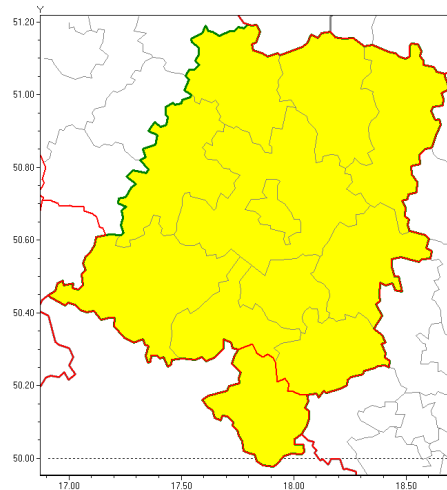

Zasięg ostrzeżenia w województwie

Burze z gradem

Ostrzeżenie meteorologiczne Nr 48

Nazwa biura	IMGW-PIB Biuro Prognoz Meteorologicznych we Wrocławiu
Zjawisko/stopień zagrożenia	Burze z gradem/ 1
Obszar	województwo opolskie powiat głubczycki
Ważność	od godz. 13:00 dnia 30.07.2019 do godz. 24:00 dnia 30.07.2019
Przebieg	Prognozuje się wystąpienie burz z opadami deszczu miejscami od 15 mm do 25 mm, punktowo do 35 mm oraz porywami wiatru do 60 km/h, lokalnie możliwe porywy do 80 km/h. Miejscami możliwe grad.
Prawdopodobieństwo wystąpienia zjawiska(%)	80%
Uwagi	Brak.
Dyrektor synoptyk IMGW-PIB	Janusz Zieliński
Godzina i data wydania	godz. 09:44 dnia 30.07.2019
SMS	IMGW-PIB OSTRZEŻENIE: BURZE Z GRADEM/1 opolskie/głubczycki od 13:00/30.07 do 24:00/30.07.2019 deszcz 35 mm, porywy 80 km/h.