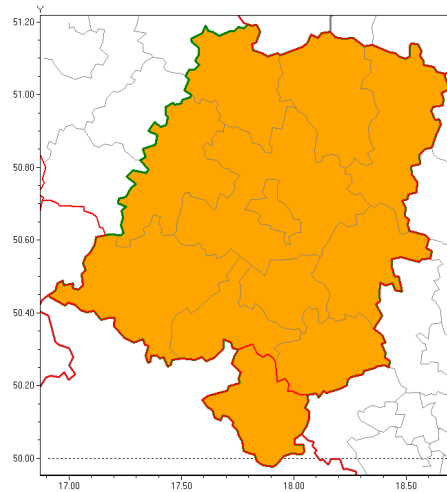

Zasięg ostrzeżenia w województwie

Burze z gradem

Ostrzeżenie meteorologiczne Nr 47

Nazwa biura	IMGW-PIB Biuro Prognoz Meteorologicznych we Wrocławiu
Zjawisko/stopień zagrożenia	Burze z gradem/ 2
Obszar	województwo opolskie powiat głubczycki
Ważność	od godz. 14:00 dnia 29.07.2019 do godz. 24:00 dnia 29.07.2019
Przebieg	Prognozuje się wystąpienie burz z opadami deszczu od 20 mm do 35 mm, lokalnie do 50 mm oraz porywami wiatru do 90 km/h. Miejscami grad.
Prawdopodobieństwo wystąpienia zjawiska(%)	80%
Uwagi	Brak.
Dyrektor synoptyk IMGW-PIB	Piotr Ojrzyski
Godzina i data wydania	godz. 10:43 dnia 29.07.2019
SMS	IMGW-PIB OSTRZEGA: BURZE Z GRADEM/2 opolskie/głubczycki od 14:00/29.07 do 24:00/29.07.2019 deszcz 50 mm, porywy 90 km/h.