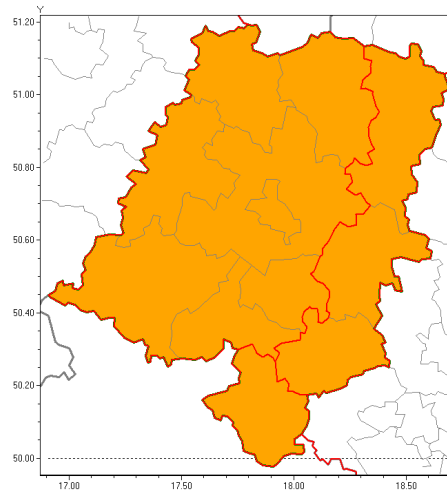

Zasięg ostrzeżenia w województwie

Burze z gradem

Ostrzeżenie meteorologiczne Nr 32

Nazwa biura	IMGW-PIB Biuro Prognoz Meteorologicznych we Wrocławiu
Zjawisko/stopień zagrożenia	Burze z gradem/ 2
Obszar	województwo opolskie powiat głubczycki
Ważność	od godz. 12:30 dnia 13.06.2019 do godz. 24:30 dnia 13.06.2019
Przebieg	Prognozuje się wystąpienie burz z opadami deszczu miejscami od 30 mm do 50 mm, oraz porywami wiatru do 100 km/h. Miejscami grad.
Prawdopodobieństwo wystąpienia zjawiska(%)	80%
Uwagi	Brak.
Dyrektor synoptyk IMGW-PIB	Michał Mercik
Godzina i data wydania	godz. 10:33 dnia 13.06.2019
SMS	IMGW-PIB OSTRZEŻENIE: BURZE Z GRADEM/2 opolskie/głubczycki od 12:30/13.06 do 24:30/13.06.2019 deszcz do 50 mm, grad, porywy do 100 km/h.